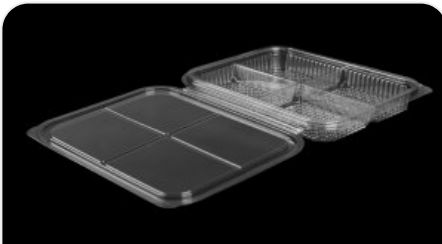

عدد/كرتون
300

السعة
N/A

اللون
/Transparent
شفاف

المادة
PET

19 منتج

علب بلاستيك مقطعة / علب بغطاء متصل

علبة بغطاء متصل مستطيلة 904

عدد/كرتون
200