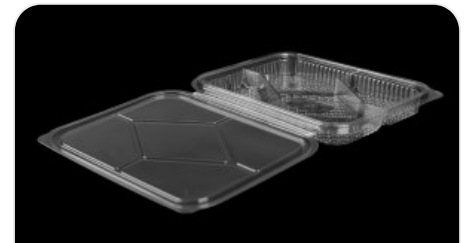

اللون
/ Transparent
شفاف

المادة
PET

اللون
/ Transparent
شفاف

المادة
PET

اللون
Black/
Transparent
شفاف / أسود

عدد/كرتون
300

السعة
sections 2

اللون
Black /
Transparent
شفاف / أسود

المادة
PET

عدد/كرتون
300

السعة
sections 2

اللون
Transparent /
أسود/شفاف

المادة
PET

عدد/كرتون
400

السعة
sections 4

اللون
/Transparent
شفاف

المادة
PET

عدد/كرتون
300

السعة
N/A

اللون
/Transparent
شفاف

المادة
PET

19 منتج

علب بلاستيك مقطعة / علب بغطاء متصل

عدد/كرتون
200

السعة
sections 4

اللون
شفاف

المادة
PET

عدد/كرتون
200

السعة
sections 3

اللون
شفاف

المادة
PET

عدد/كرتون
200

السعة
sections 2

اللون
شفاف

المادة
PET