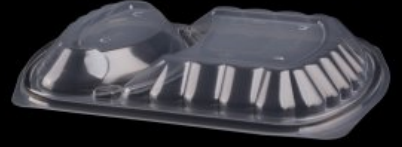

غطاء وجبة 712

عدد/كرتون
100

السعة
N/A

اللون
/ Transparent
شفاف

المادة
PP